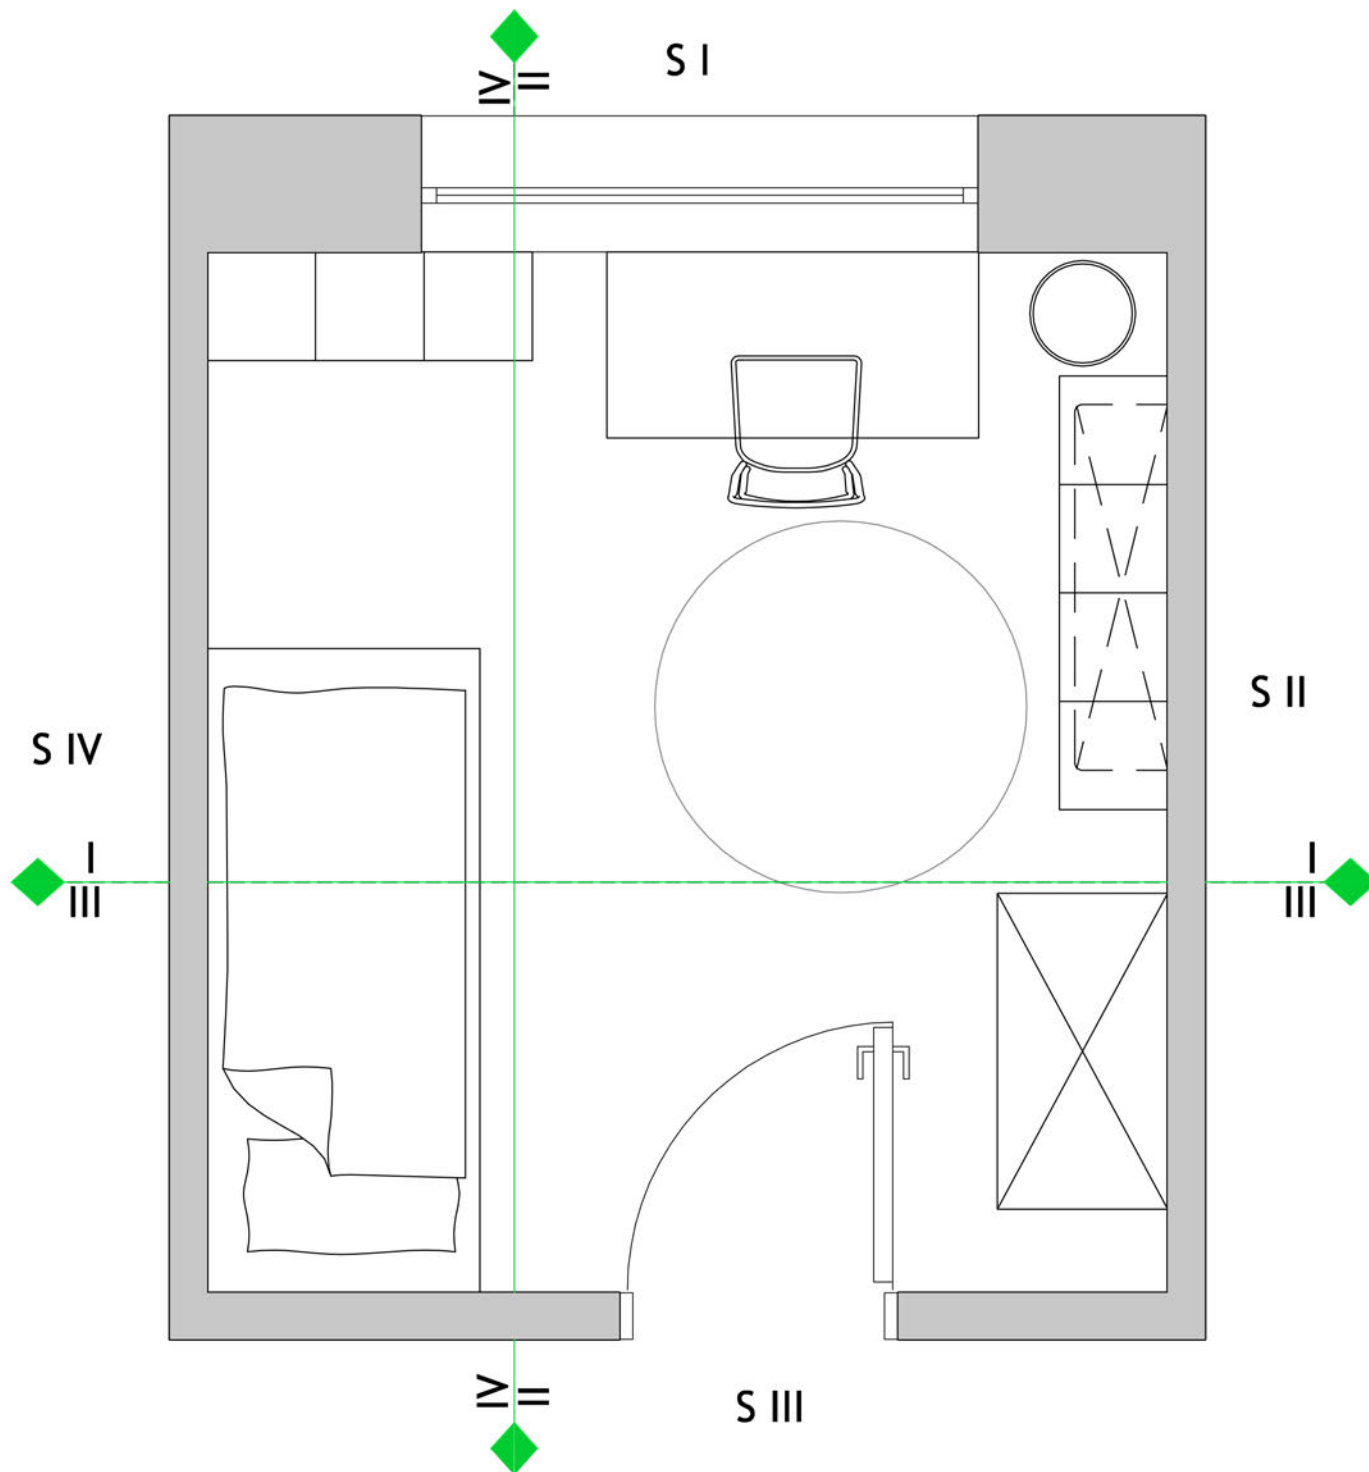

## UWAGA!

Niniejszy projekt gotowy został opacowany dla przykładowych wymiarów pomieszczenia. Przed realizacją należy go dostosować do rzeczywistych wymiarów urządzonego pokoju

UWAGA! WSZYSTKIE GNIAZDKA JEŻELI NIE ZAZNACZONO INACZEJ NA WYSOKOŚCI  $H=20$  cm, RAMKI POZIOME. WSZYSTKIE ŁĄCZNIKI, JEŻELI NIE ZAZNACZONO INACZEJ, W ODLEGŁOŚCI  $15$  cm OD KOŃCA ŚCIANY LUB NAROŻNIKA – RAMKI PIONOWE,  $H=110$  cm

-  wypust oświetleniowy sufitowy
-  wypust oświetleniowy ścienny
-  łącznik jednobiegunowy
-  gniazdo ogólnego stosowania  
x-ilość we wspólnej ramce
-  łącznik dwubiegunowy

MALINOWY OGRÓD SD00.1a	www.smyki.pl	rys. 3
POKÓJ 3, 10x3,36 m DLA DZIEWCZYNI W WIEKU SZKOLNYM		
AUTOR: arch. AGATA AMBROŻEWSKA I arch. ALICJA DZIURÓSZ		
ELEKTRYKA		
SKALA 1:25		
© TIME S.A. Projekt chroniony prawem autorskim. Jego udostępnianie lub odsprzedaż innym osobom jest niezgodna z prawem		

## UWAGA!

Niniejszy projekt gotowy został opracowany dla przykładowych wymiarów pomieszczenia. Przed realizacją należy go dostosować do rzeczywistych wymiarów urządzonego pokoju

MALINOWY OGRÓD SD00.1a	www.smyki.pl	rys. 4
POKÓJ 3,10x3,36 m DLA DZIEWCZYNY W WIEKU SZKOLNYM		
AUTOR: arch. AGATA AMBROŻEWSKA I arch. ALICJA DZIUROSZ		
OZNACZENIE MIEJSC WIDOKÓW NA ŚCIANY		
SKALA 1:25		
© TIME S.A. Projekt chroniony prawem autorskim. Jego udostępnianie lub odsprzedaż innym osobom jest niezgodna z prawem		