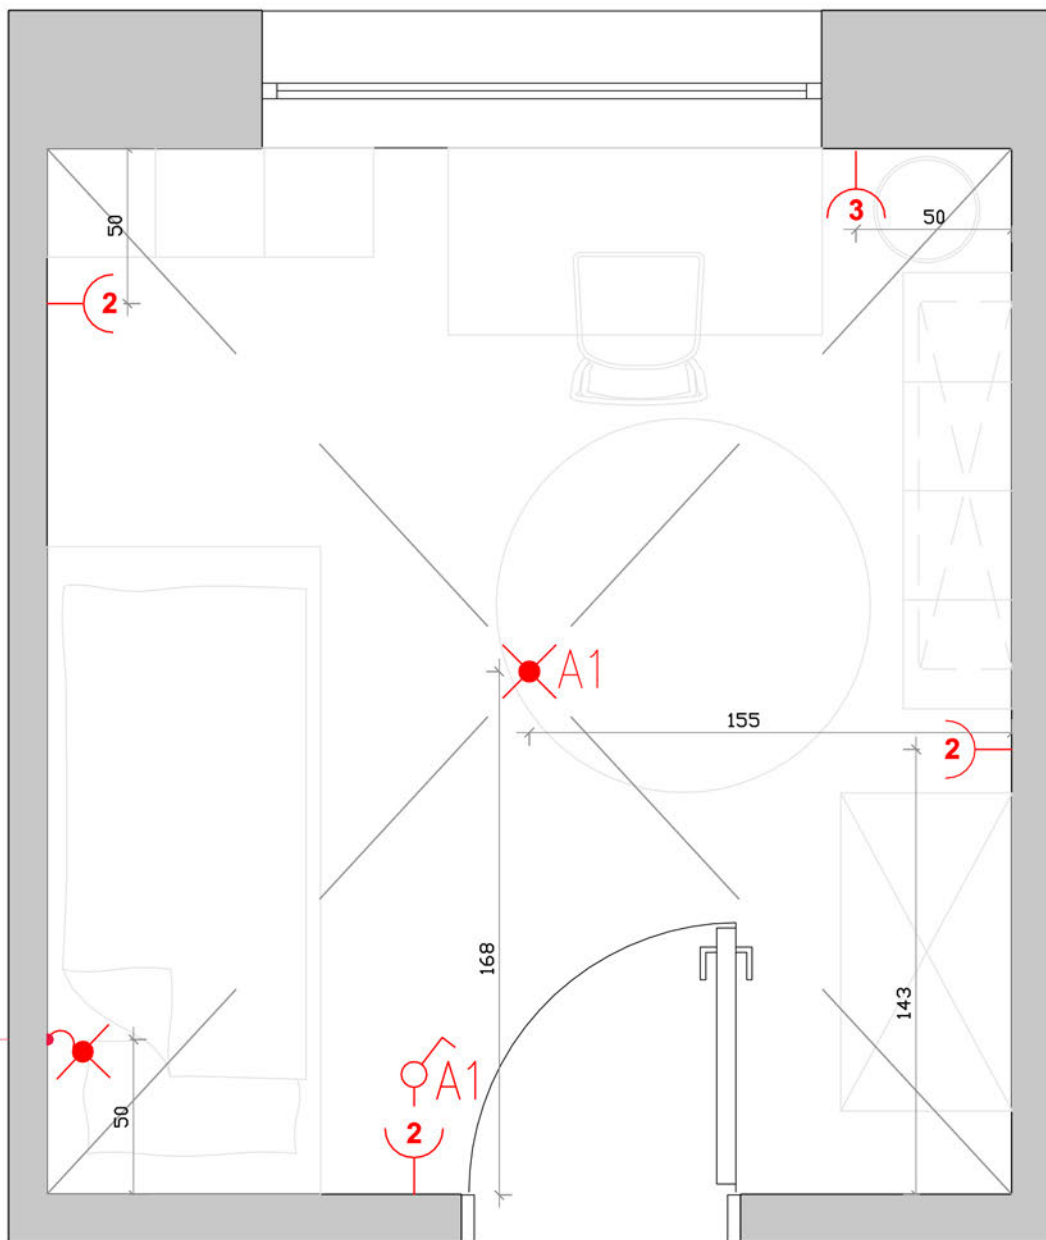

## UWAGA!

Niniejszy projekt gotowy został opracowany dla przykładowych wymiarów pomieszczenia. Przed realizacją należy go dostosować do rzeczywistych wymiarów urządzanego pokoju

MALINOWY OGRÓD SD00.1a	www.smyki.pl	rys. 1
POKÓJ 3,10x3,36 m DLA DZIEWCZYNI W WIEKU SZKOLNYM		
AUTOR: arch. AGATA AMBROŻEWSKA I arch. ALICJA DZIURÓSZ		
RZUT FUNKCJONALNY W 3D		
SKALA 1:25		
© TIME S.A. Projekt chroniony prawem autorskim. Jego udostępnianie lub odsprzedaż innym osobom jest niezgodna z prawem		

## UWAGA!

Niniejszy projekt gotowy został opacowany dla przykładowych wymiarów pomieszczenia. Przed realizacją należy go dostosować do rzeczywistych wymiarów urządzanego pokoju

MALINOWY OGRÓD SD00.1a	www.smyki.pl	rys. 2
POKÓJ 3,10x3,36 m DLA DZIEWCZYNKI W WIEKU SZKOLNYM		
AUTOR: arch. AGATA AMBROŹEWSKA I arch. ALICJA DZIURSZ		
RZUT FUNKCJONALNY		
SKALA 1:25		
© TIME S.A. Projekt chroniony prawem autorskim. Jego udostępnianie lub odsprzedaż innym osobom jest niezgodna z prawem		