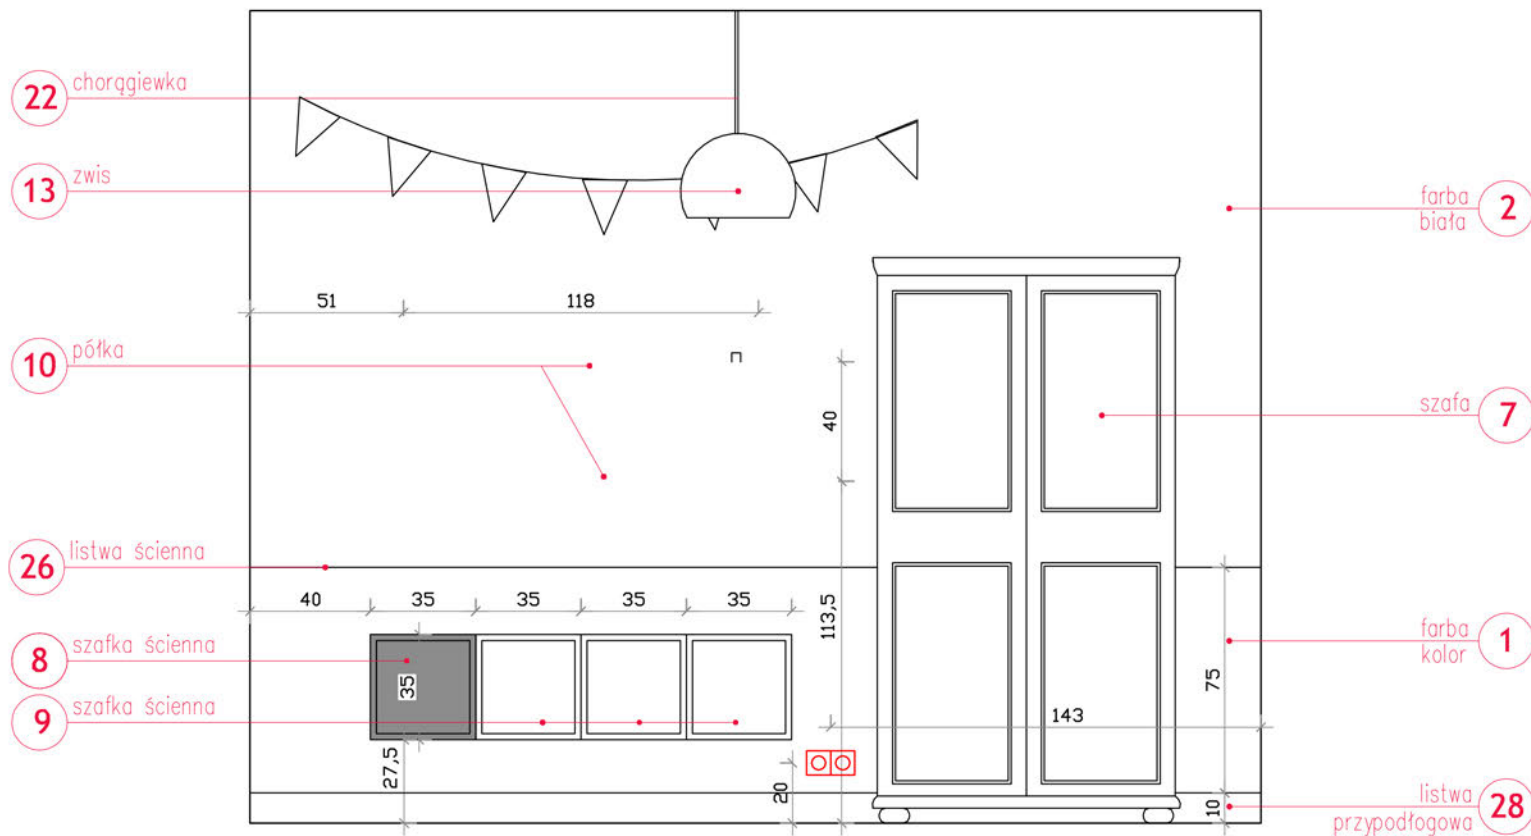

-  wypust oświetleniowy sufitowy
-  wypust oświetleniowy ścienny
-  łącznik jednobiegunowy
-  gniazdo ogólnego stosowania  
x-ilość we wspólnej ramce
-  łącznik dwubiegunowy

MALINOWY OGRÓD SD00.1a	www.smyki.pl	rys. 3
POKÓJ 3, 10x3,36 m DLA DZIEWCZYNI W WIEKU SZKOLNYM		
AUTOR: arch. AGATA AMBROŻEWSKA I arch. ALICJA DZIURÓSZ		
ELEKTRYKA		
SKALA 1:25		
© TIME S.A. Projekt chroniony prawem autorskim. Jego udostępnianie lub odsprzedaż innym osobom jest niezgodna z prawem		

## UWAGA!

Niniejszy projekt gotowy został opracowany dla przykładowych wymiarów pomieszczenia. Przed realizacją należy go dostosować do rzeczywistych wymiarów urządzonego pokoju

MALINOWY OGRÓD SD00.1a	www.smyki.pl	rys. 4
POKÓJ 3,10x3,36 m DLA DZIEWCZYNY W WIEKU SZKOLNYM		
AUTOR: arch. AGATA AMBROŻEWSKA I arch. ALICJA DZIUROSZ		
OZNACZENIE MIEJSC WIDOKÓW NA ŚCIANY		
SKALA 1:25		
© TIME S.A. Projekt chroniony prawem autorskim. Jego udostępnianie lub odsprzedaż innym osobom jest niezgodna z prawem		

## UWAGA!

Niniejszy projekt gotowy został opacowany dla przykładowych wymiarów pomieszczenia. Przed realizacją należy go dostosować do rzeczywistych wymiarów urządzanego pokoju

MALINOWY OGRÓD SD00.1a	www.smyki.pl	rys. 5
POKÓJ 3,10x3,36 m DLA DZIEWCZYNI W WIEKU SZKOLNYM		
AUTOR: arch. AGATA AMBROŻEWSKA I arch. ALICJA DZIUROSZ		
WIDOK ŚCIANY I (S I)		
SKALA 1:25		
© TIME S.A. Projekt chroniony prawem autorskim. Jego udostępnianie lub odsprzedaż innym osobom jest niezgodna z prawem		

## UWAGA!

Niniejszy projekt gotowy został opacowany dla przykładowych wymiarów pomieszczenia. Przed realizacją należy go dostosować do rzeczywistych wymiarów urządzanego pokoju

MALINOWY OGRÓD SD00.1a	www.smyki.pl	rys. 6
POKÓJ 3,10x3,36 m DLA DZIEWCZYNKI W WIEKU SZKOLNYM		
AUTOR: arch. AGATA AMBROŹEWSKA I arch. ALICJA DZIURSZ		
WIDOK ŚCIANY II (S II)		
SKALA 1:25		
© TIME S.A. Projekt chroniony prawem autorskim. Jego udostępnianie lub odsprzedaż innym osobom jest niezgodna z prawem		