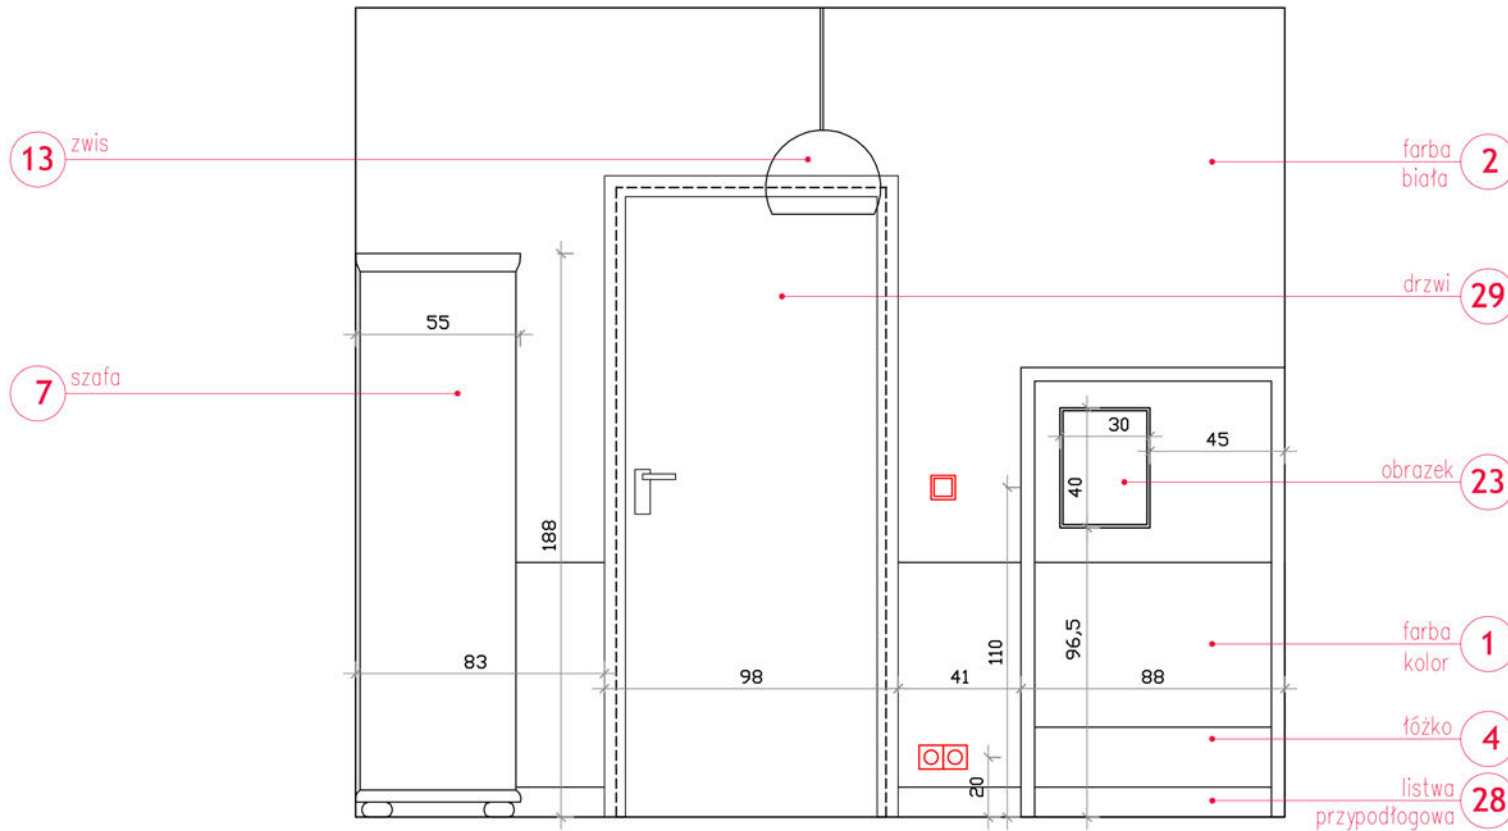

## UWAGA!

Niniejszy projekt gotowy został opacowany dla przykładowych wymiarów pomieszczenia. Przed realizacją należy go dostosować do rzeczywistych wymiarów urządzanego pokoju

MALINOWY OGRÓD SD00.1a	www.smyki.pl	rys. 5
POKÓJ 3,10x3,36 m DLA DZIEWCZYNI W WIEKU SZKOLNYM		
AUTOR: arch. AGATA AMBROŻEWSKA I arch. ALICJA DZIUROSZ		
WIDOK ŚCIANY I (S I)		
SKALA 1:25		
© TIME S.A. Projekt chroniony prawem autorskim. Jego udostępnianie lub odsprzedaż innym osobom jest niezgodna z prawem		

## UWAGA!

Niniejszy projekt gotowy został opacowany dla przykładowych wymiarów pomieszczenia. Przed realizacją należy go dostosować do rzeczywistych wymiarów urządzanego pokoju

MALINOWY OGRÓD SD00.1a	www.smyki.pl	rys. 6
POKÓJ 3,10x3,36 m DLA DZIEWCZYNKI W WIEKU SZKOLNYM		
AUTOR: arch. AGATA AMBROŹEWSKA I arch. ALICJA DZIURSZ		
WIDOK ŚCIANY II (S II)		
SKALA 1:25		
© TIME S.A. Projekt chroniony prawem autorskim. Jego udostępnianie lub odsprzedaż innym osobom jest niezgodna z prawem		

## UWAGA!

Niniejszy projekt gotowy został opracowany dla przykładowych wymiarów pomieszczenia. Przed realizacją należy go dostosować do rzeczywistych wymiarów urządzanego pokoju

MALINOWY OGRÓD SD00.1a	www.smyki.pl	rys. 7
POKÓJ 3,10x3,36 m DLA DZIEWCZYNKI W WIEKU SZKOLNYM		
AUTOR: arch. AGATA AMBROŹEWSKA I arch. ALICJA DZIUROSZ		
WIDOK ŚCIANY III (S III)		
SKALA 1:25		
© TIME S.A. Projekt chroniony prawem autorskim. Jego udostępnianie lub odsprzedaż innym osobom jest niezgodna z prawem		

## UWAGA!

Niniejszy projekt gotowy został opracowany dla przykładowych wymiarów pomieszczenia. Przed realizacją należy go dostosować do rzeczywistych wymiarów urządzanego pokoju

MALINOWY OGRÓD SD00.1a	rys. 8
POKÓJ 3,10x3,36 m DLA DZIEWCZYNI W WIEKU SZKOLNYM	
AUTOR: arch. AGATA AMBROŹEWSKA I arch. ALICJA DZIURÓSZ	
WIDOK ŚCIANY VI (S IV)	
SKALA 1:25	
<small>© TIME S.A. Projekt chroniony prawem autorskim. Jego udostępnianie lub odsprzedaż innym osobom jest niezgodna z prawem</small>	