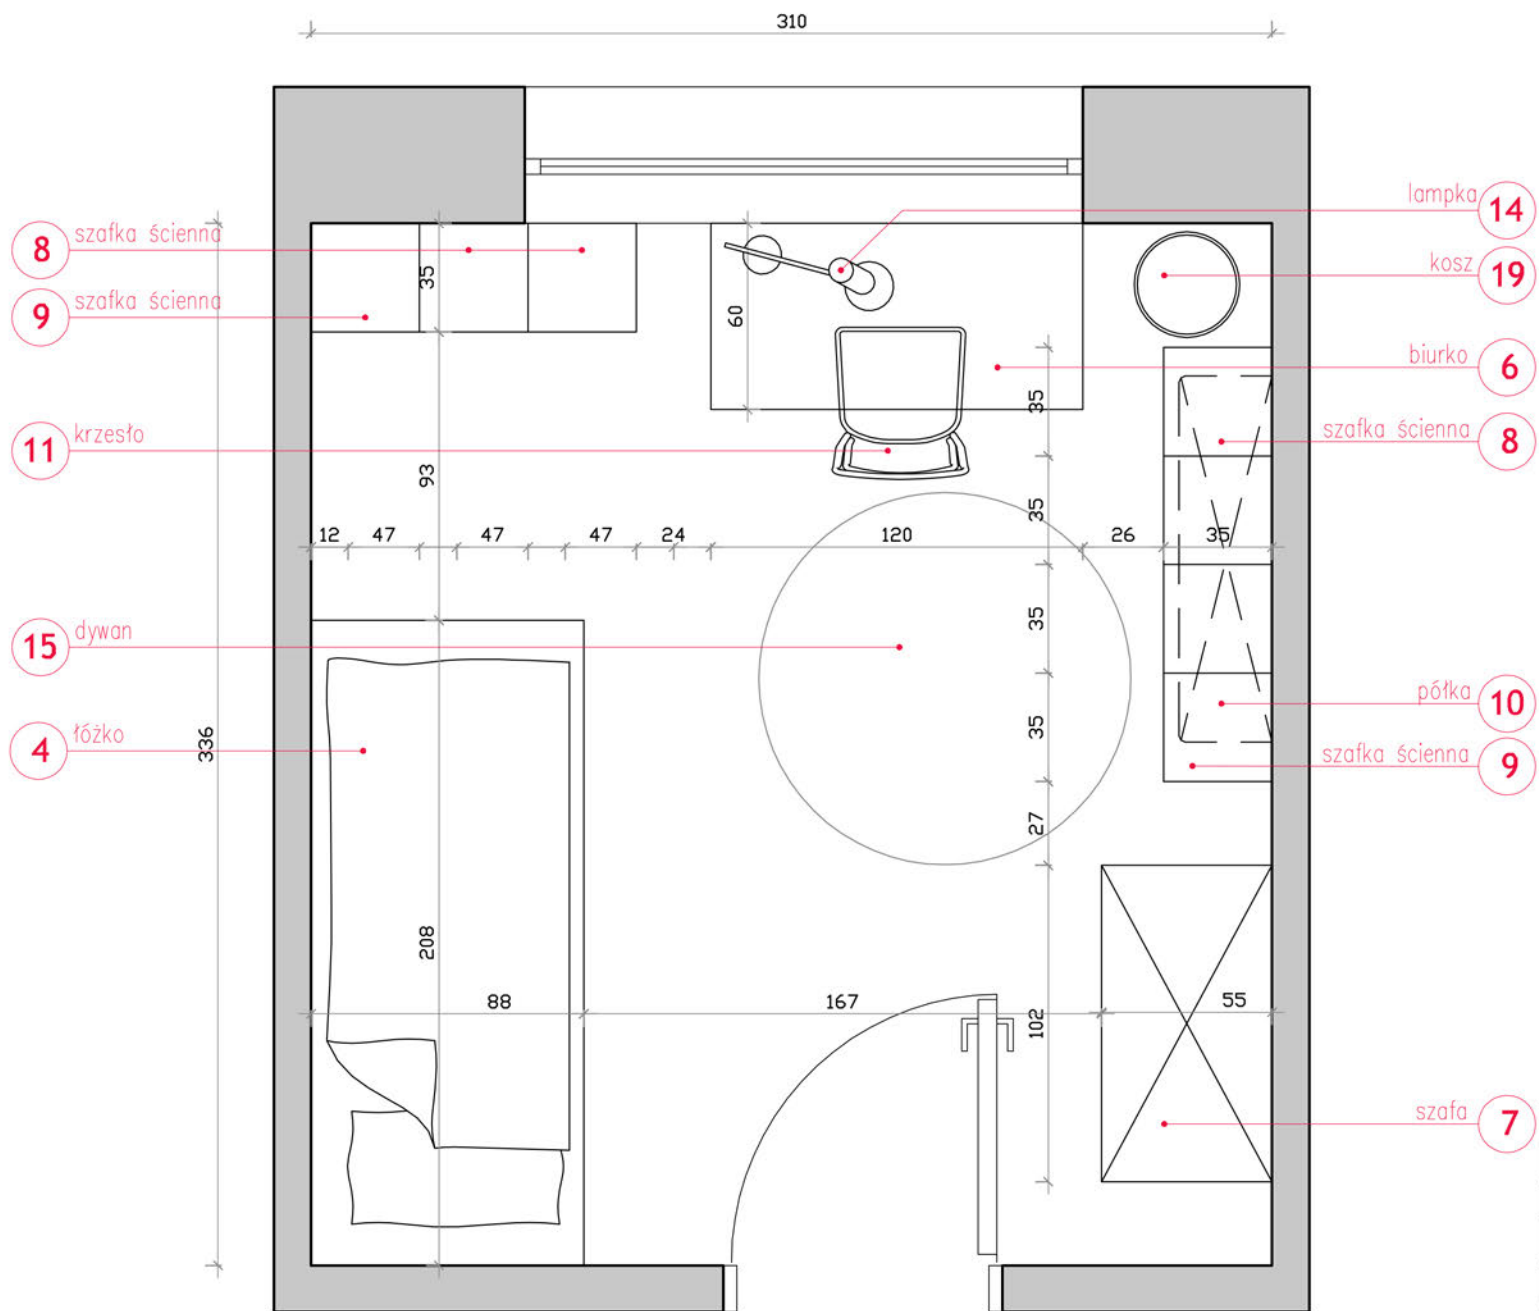

## UWAGA!

Niniejszy projekt gotowy został opracowany dla przykładowych wymiarów pomieszczenia. Przed realizacją należy go dostosować do rzeczywistych wymiarów urządzanego pokoju

MALINOWY OGRÓD SD00.1a	www.smyki.pl	rys. 1
POKÓJ 3,10x3,36 m DLA DZIEWCZYNI W WIEKU SZKOLNYM		
AUTOR: arch. AGATA AMBROŻEWSKA I arch. ALICJA DZIURÓSZ		
RZUT FUNKCJONALNY W 3D		
SKALA 1:25		
© TIME S.A. Projekt chroniony prawem autorskim. Jego udostępnianie lub odsprzedaż innym osobom jest niezgodna z prawem		

## UWAGA!

Niniejszy projekt gotowy został opacowany dla przykładowych wymiarów pomieszczenia. Przed realizacją należy go dostosować do rzeczywistych wymiarów urządzanego pokoju

MALINOWY OGRÓD SD00.1a	www.smyki.pl	rys. 2
POKÓJ 3,10x3,36 m DLA DZIEWCZYNKI W WIEKU SZKOLNYM		
AUTOR: arch. AGATA AMBROŹEWSKA I arch. ALICJA DZIURSZ		
RZUT FUNKCJONALNY		
SKALA 1:25		
© TIME S.A. Projekt chroniony prawem autorskim. Jego udostępnianie lub odsprzedaż innym osobom jest niezgodna z prawem		