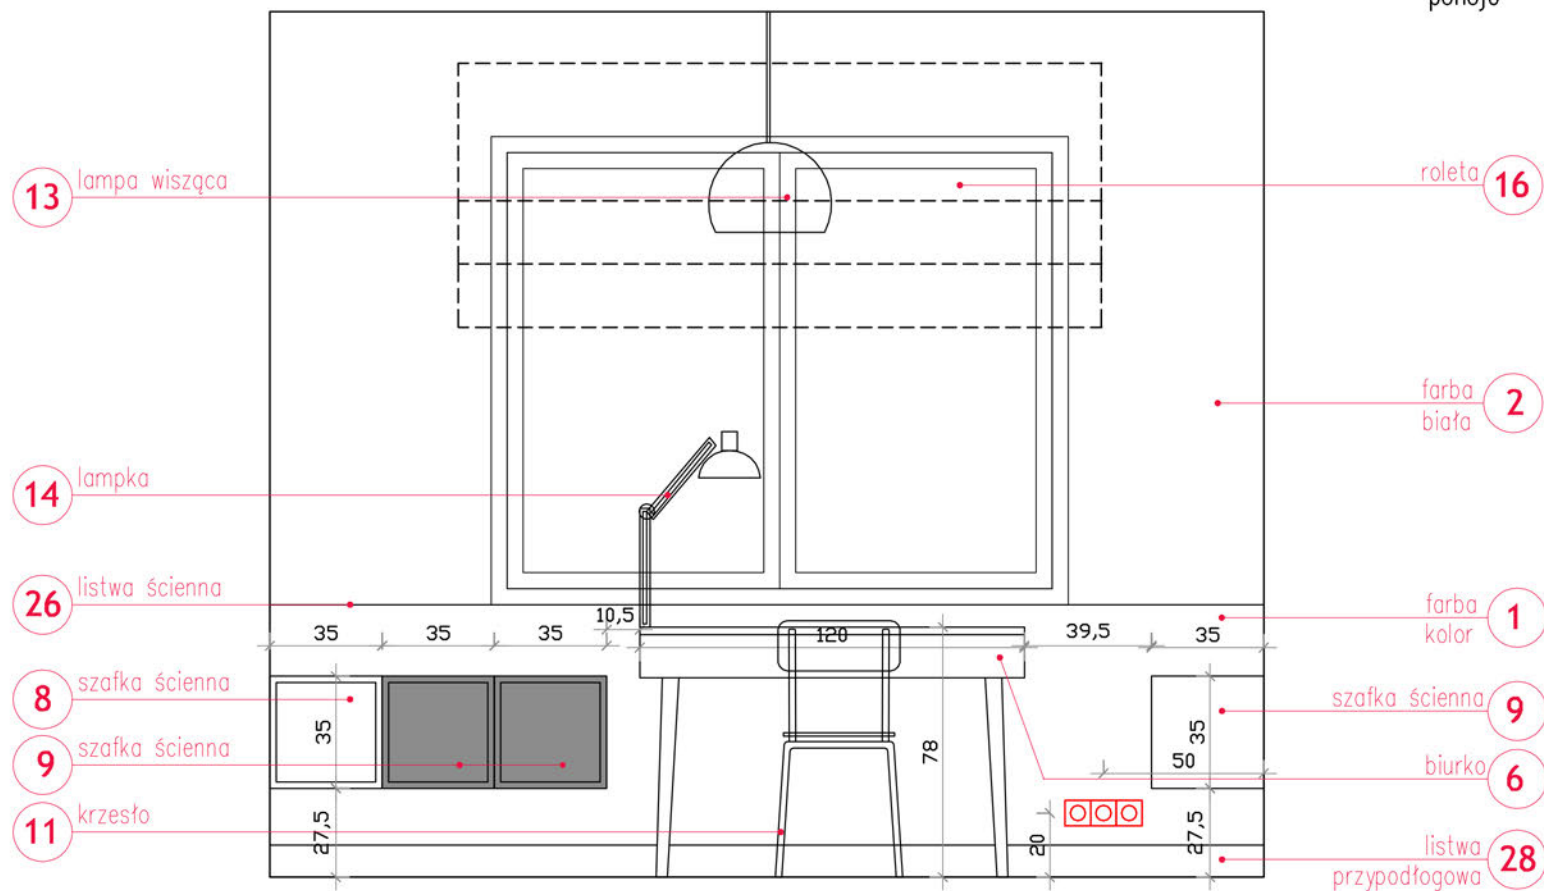

## UWAGA!

Niniejszy projekt gotowy został opacowany dla przykładowych wymiarów pomieszczenia. Przed realizacją należy go dostosować do rzeczywistych wymiarów urządzonego pokoju

UWAGA! WSZYSTKIE GNIAZDKA JEŻELI NIE ZAZNACZONO INACZEJ NA WYSOKOŚCI  $H=20$  cm, RAMKI POZIOME. WSZYSTKIE ŁĄCZNIKI, JEŻELI NIE ZAZNACZONO INACZEJ, W ODLEGŁOŚCI  $15$  cm OD KOŃCA ŚCIANY LUB NAROŻNIKA – RAMKI PIONOWE,  $H=110$  cm

-  wypust oświetleniowy sufitowy
-  wypust oświetleniowy ścienny
-  łącznik jednobiegunowy
-  gniazdo ogólnego stosowania  
x-ilość we wspólnej ramce
-  łącznik dwubiegunowy

MALINOWY OGRÓD SD00.1a	www.smyki.pl	rys. 3
POKÓJ 3, 10x3,36 m DLA DZIEWCZYNI W WIEKU SZKOLNYM		
AUTOR: arch. AGATA AMBROŻEWSKA I arch. ALICJA DZIURÓSZ		
ELEKTRYKA		
SKALA 1:25		
© TIME S.A. Projekt chroniony prawem autorskim. Jego udostępnianie lub odsprzedaż innym osobom jest niezgodna z prawem		

## UWAGA!

Niniejszy projekt gotowy został opracowany dla przykładowych wymiarów pomieszczenia. Przed realizacją należy go dostosować do rzeczywistych wymiarów urządzonego pokoju

MALINOWY OGRÓD SD00.1a	www.smyki.pl	rys. 4
POKÓJ 3,10x3,36 m DLA DZIEWCZYNY W WIEKU SZKOLNYM		
AUTOR: arch. AGATA AMBROŻEWSKA I arch. ALICJA DZIUROSZ		
OZNACZENIE MIEJSC WIDOKÓW NA ŚCIANY		
SKALA 1:25		
© TIME S.A. Projekt chroniony prawem autorskim. Jego udostępnianie lub odsprzedaż innym osobom jest niezgodna z prawem		

## UWAGA!

Niniejszy projekt gotowy został opacowany dla przykładowych wymiarów pomieszczenia. Przed realizacją należy go dostosować do rzeczywistych wymiarów urządzanego pokoju

MALINOWY OGRÓD SD00.1a	www.smyki.pl	rys. 5
POKÓJ 3,10x3,36 m DLA DZIEWCZYNI W WIEKU SZKOLNYM		
AUTOR: arch. AGATA AMBROŻEWSKA I arch. ALICJA DZIUROSZ		
WIDOK ŚCIANY I (S I)		
SKALA 1:25		
© TIME S.A. Projekt chroniony prawem autorskim. Jego udostępnianie lub odsprzedaż innym osobom jest niezgodna z prawem		