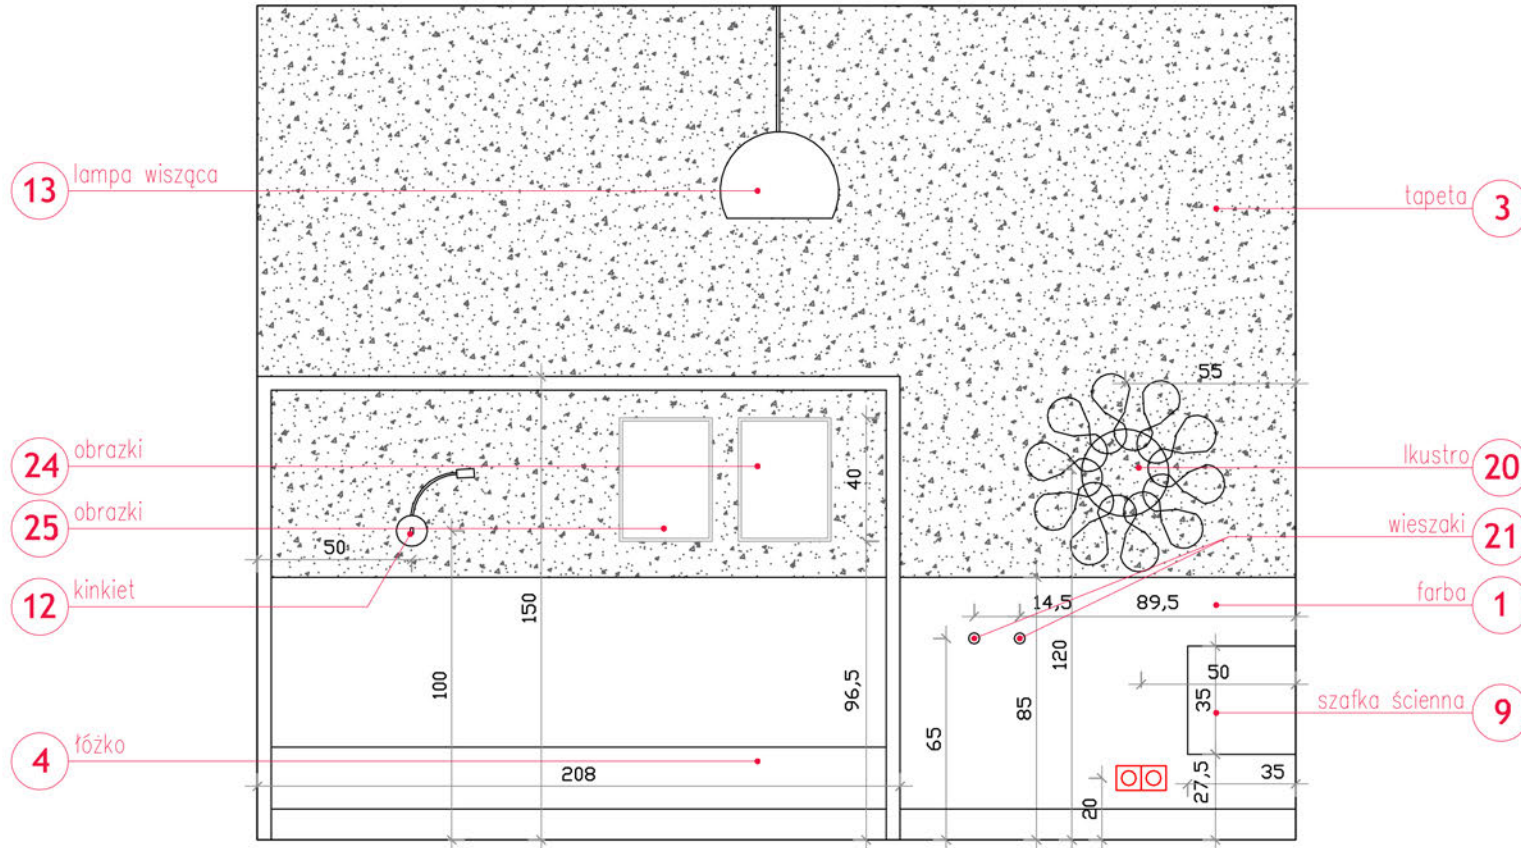

## UWAGA!

Niniejszy projekt gotowy został opacowany dla przykładowych wymiarów pomieszczenia. Przed realizacją należy go dostosować do rzeczywistych wymiarów urządzanego pokoju

MALINOWY OGRÓD SD00.1a	www.smyki.pl	rys. 6
POKÓJ 3,10x3,36 m DLA DZIEWCZYNKI W WIEKU SZKOLNYM		
AUTOR: arch. AGATA AMBROŹEWSKA I arch. ALICJA DZIURSZ		
WIDOK ŚCIANY II (S II)		
SKALA 1:25		
© TIME S.A. Projekt chroniony prawem autorskim. Jego udostępnianie lub odsprzedaż innym osobom jest niezgodna z prawem		

## UWAGA!

Niniejszy projekt gotowy został opracowany dla przykładowych wymiarów pomieszczenia. Przed realizacją należy go dostosować do rzeczywistych wymiarów urządzanego pokoju

MALINOWY OGRÓD SD00.1a	www.smyki.pl	rys. 7
POKÓJ 3,10x3,36 m DLA DZIEWCZYNKI W WIEKU SZKOLNYM		
AUTOR: arch. AGATA AMBROŹEWSKA I arch. ALICJA DZIUROSZ		
WIDOK ŚCIANY III (S III)		
SKALA 1:25		
© TIME S.A. Projekt chroniony prawem autorskim. Jego udostępnianie lub odsprzedaż innym osobom jest niezgodna z prawem		

## UWAGA!

Niniejszy projekt gotowy został opracowany dla przykładowych wymiarów pomieszczenia. Przed realizacją należy go dostosować do rzeczywistych wymiarów urządzanego pokoju

MALINOWY OGRÓD SD00.1a	rys. 8
POKÓJ 3,10x3,36 m DLA DZIEWCZYNI W WIEKU SZKOLNYM	
AUTOR: arch. AGATA AMBROŹEWSKA I arch. ALICJA DZIURÓSZ	
WIDOK ŚCIANY VI (S IV)	
SKALA 1:25	
<small>© TIME S.A. Projekt chroniony prawem autorskim. Jego udostępnianie lub odsprzedaż innym osobom jest niezgodna z prawem</small>	